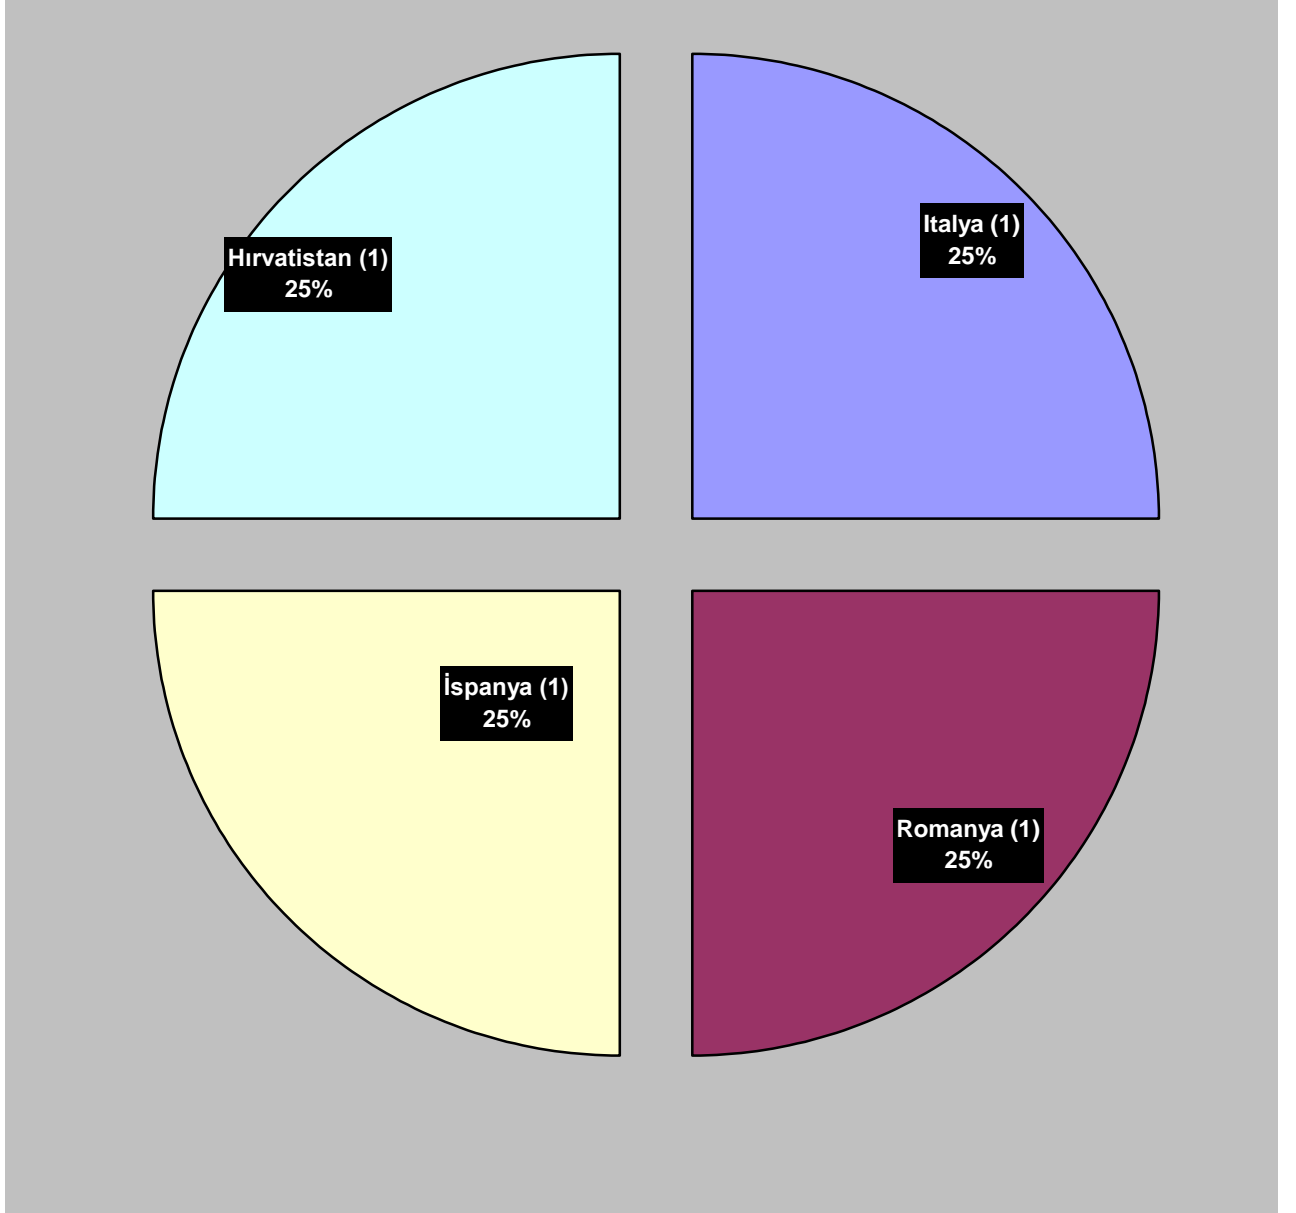

1 Ocak 2016 – 01 Nisan 2016

Tutulan tüm Türk Gemileri
Ülkeler ve Limanlara göre

İtalya: Oristano

Romanya : Mangalia

İspanya : Ceuta

Hırvatistan : Ploce

İstatistiki veriler Paris MoU Inspection Database'den alınmıştır.