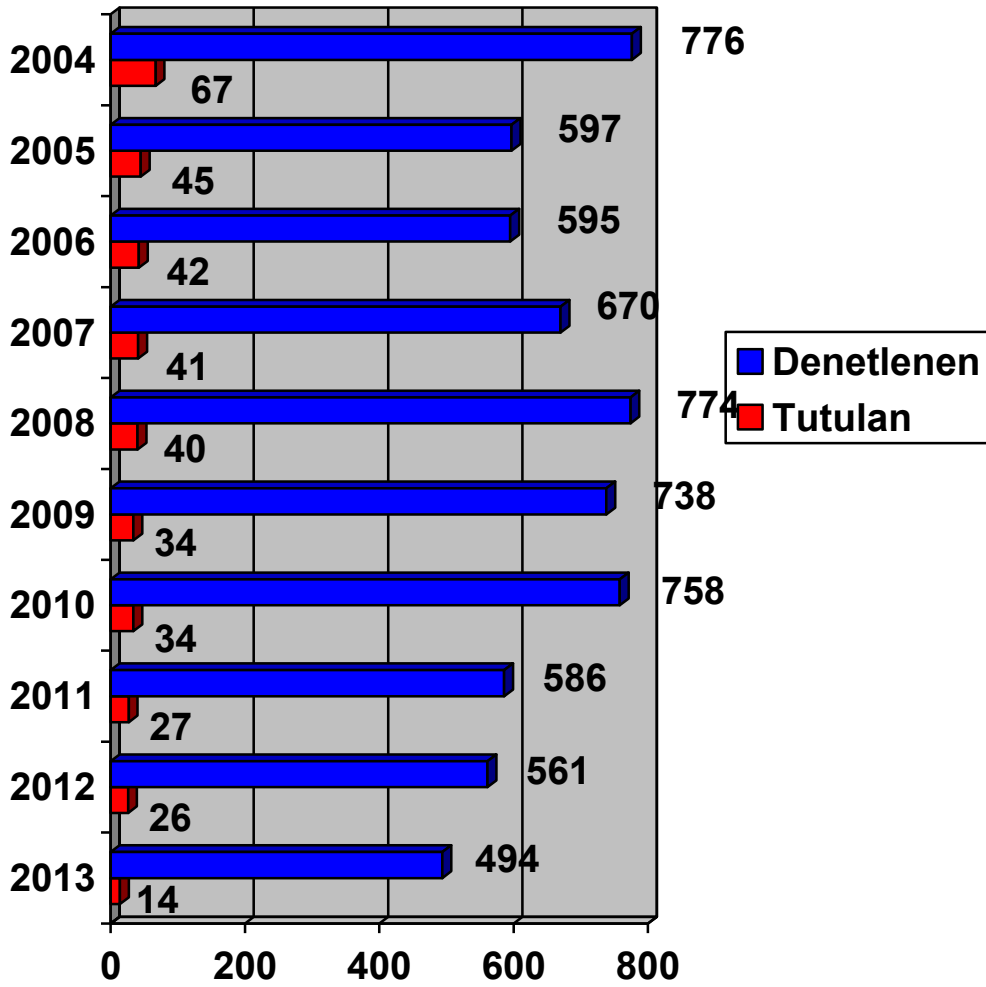

## 2004–2013 ARASI DENETLENEN VE ALIKONAN GEMİLER

İstatistiki veriler Paris MoU Inspection Database'den alınmıştır.