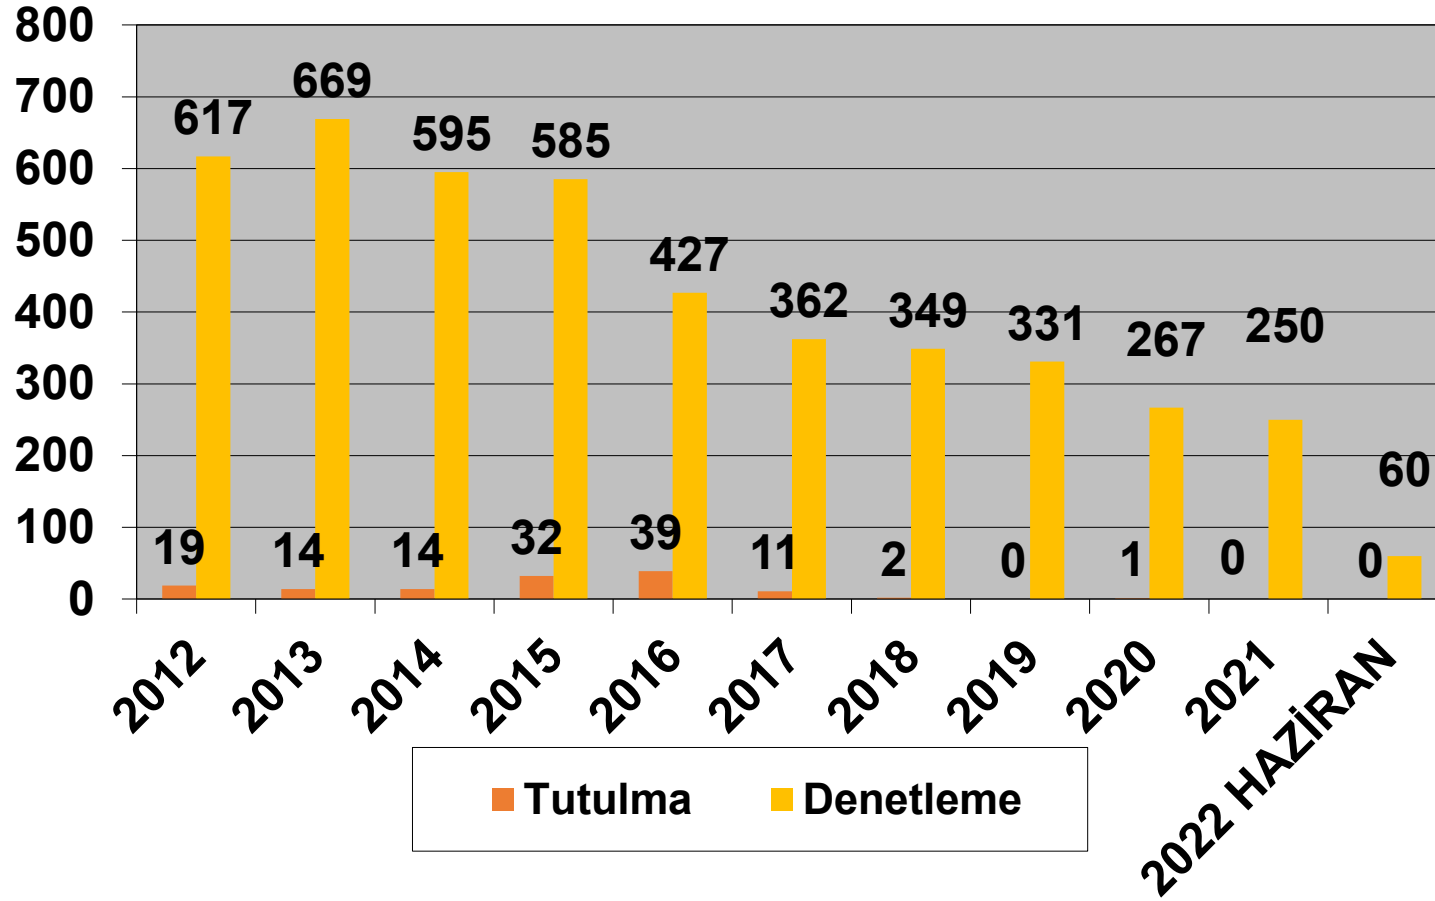

2012–2022 (HAZİRAN)
TÜRK BAYRAKLI GEMİLERİN KARADENİZ MOU KAPSAMINDA
DENETLEME VE TUTULMA İSTATİSTİKLERİ