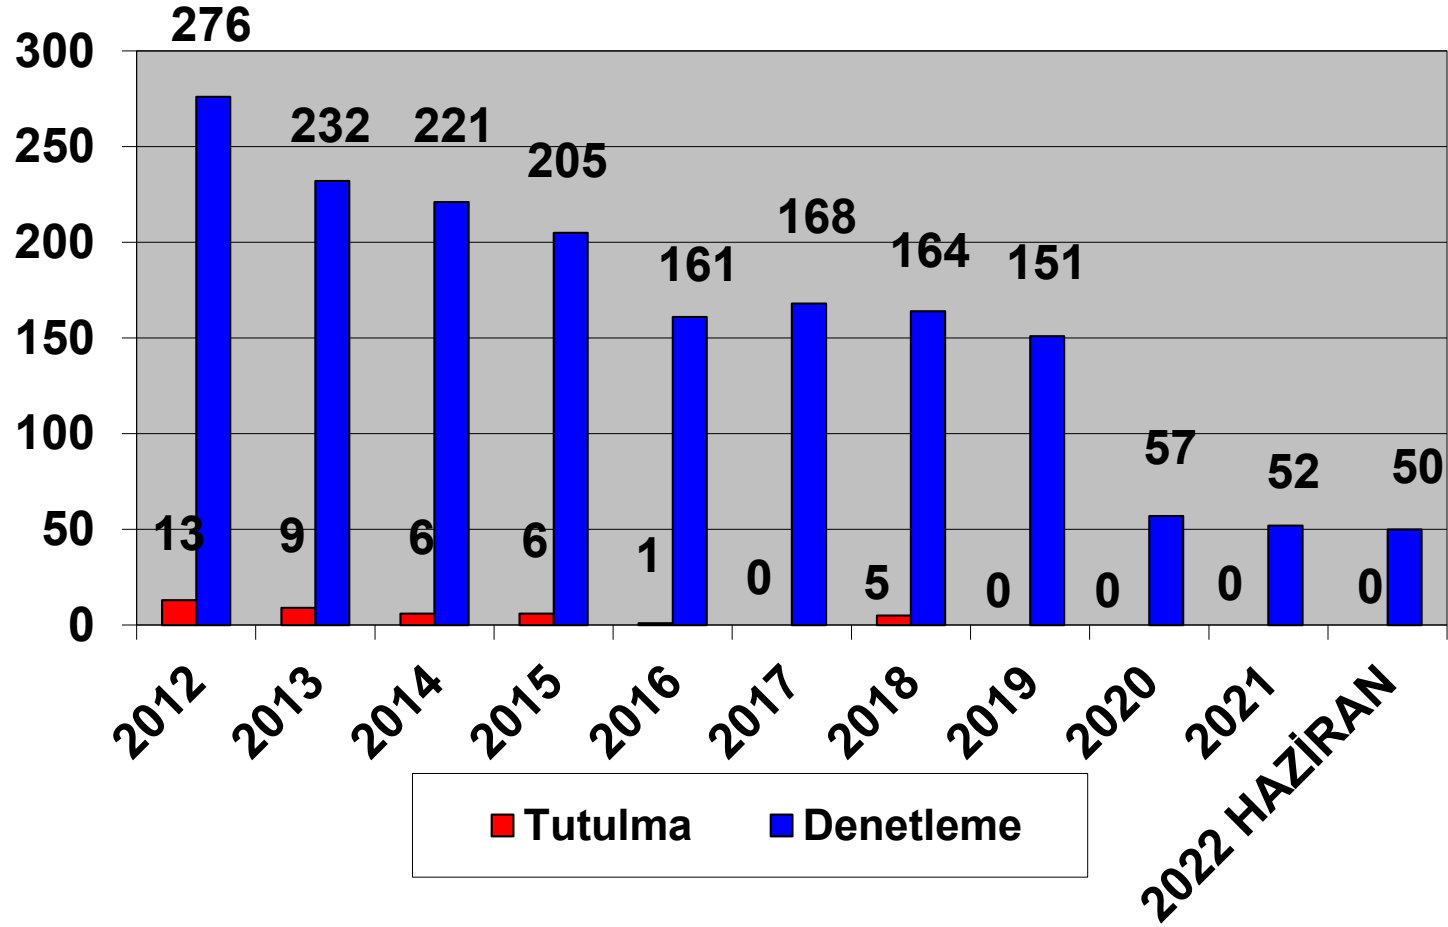

HAZİRAN- 2022

2012–2022 (HAZİRAN)
TÜRK BAYRAKLI GEMİLERİN TOKYO MOU KAPSAMINDA
DENETLEME VE TUTULMA İSTATİSTİKLERİ

Ülke olarak üyesi olduğumuz Akdeniz Memorandumu 2021 yılı verilerine göre, Türk Bayraklı gemilere 52 denetim gerçekleştirilmiş ve herhangi bir tutulma olmamıştır.

HAZİRAN- 2022

2012-2022 (HAZİRAN)
TÜRK BAYRAKLI GEMİLERİN AKDENİZ MOU KAPSAMINDA
DENETLEME VE TUTULMA İSTATİSTİKLERİ

Amerika Birleşik Devletleri (ABD) Sahil Güvenlik Komutanlığı tarafından Türk Bayraklı gemilere yönelik 1 Ocak-30 Haziran 2022 tarih aralığında gerçekleştirilen denetimlerde herhangi bir tutulma kaydedilmemiştir.