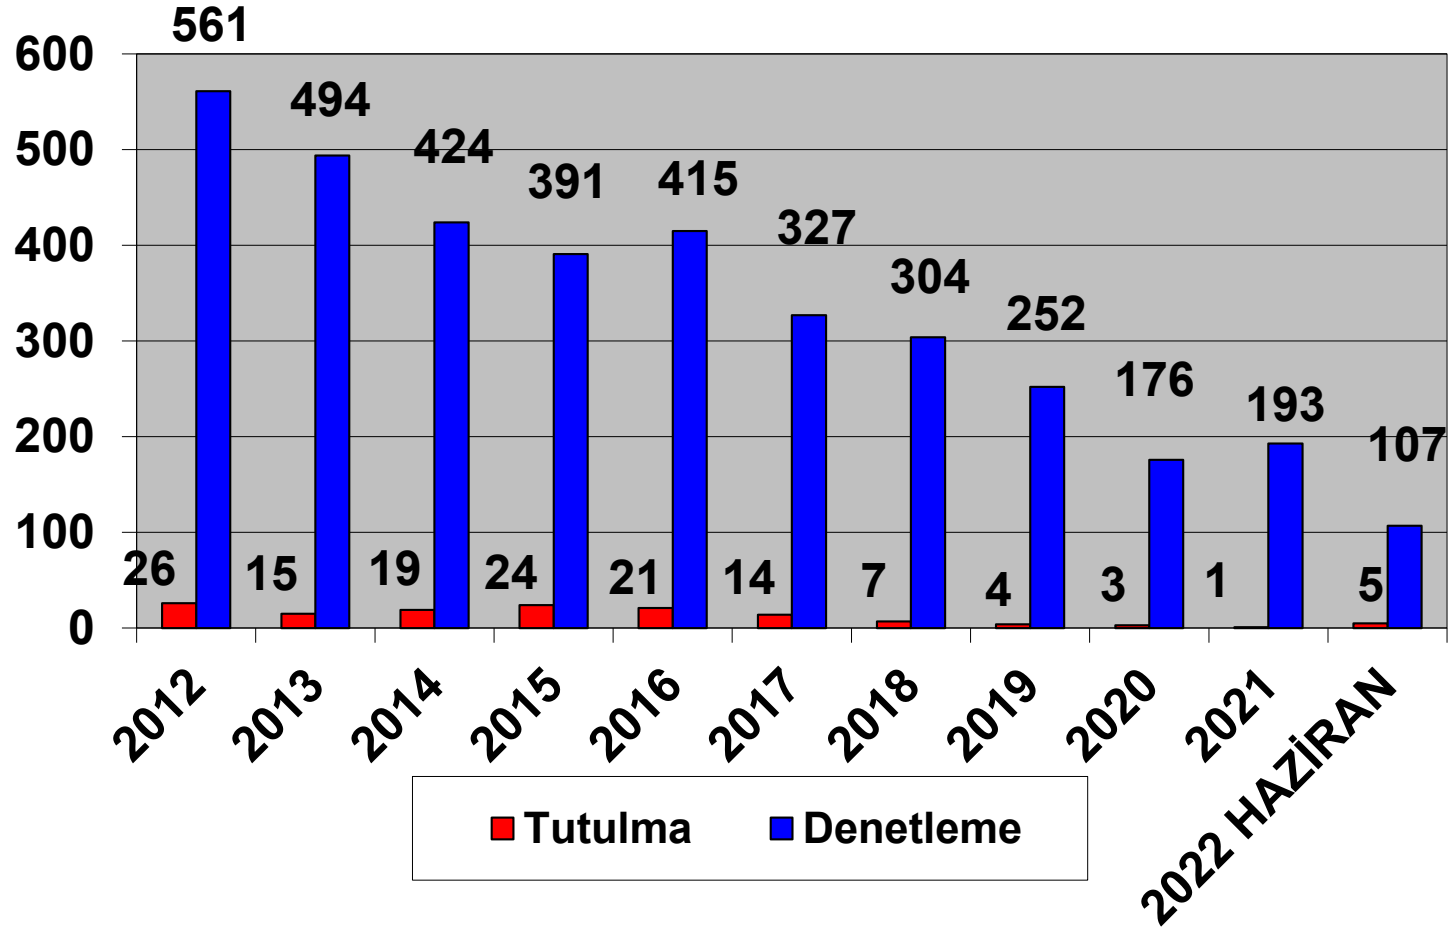

Paris Memorandumunu tarafından hazırlanan, güncel Bayrak Devleti performans tablosunda bayrağımız Beyaz Liste'de bulunmaktadır.

HAZİRAN – 2022

2012–2022 (HAZİRAN)
TÜRK BAYRAKLI GEMİLERİN PARIS MOU KAPSAMINDA
DENETLEME VE TUTULMA İSTATİSTİKLERİ

HAZİRAN- 2022

2012–2022 (HAZİRAN)
TÜRK BAYRAKLI GEMİLERİN TOKYO MOU KAPSAMINDA
DENETLEME VE TUTULMA İSTATİSTİKLERİ

Ülke olarak üyesi olduğumuz Akdeniz Memorandumu 2021 yılı verilerine göre, Türk Bayraklı gemilere 52 denetim gerçekleştirilmiş ve herhangi bir tutulma olmamıştır.