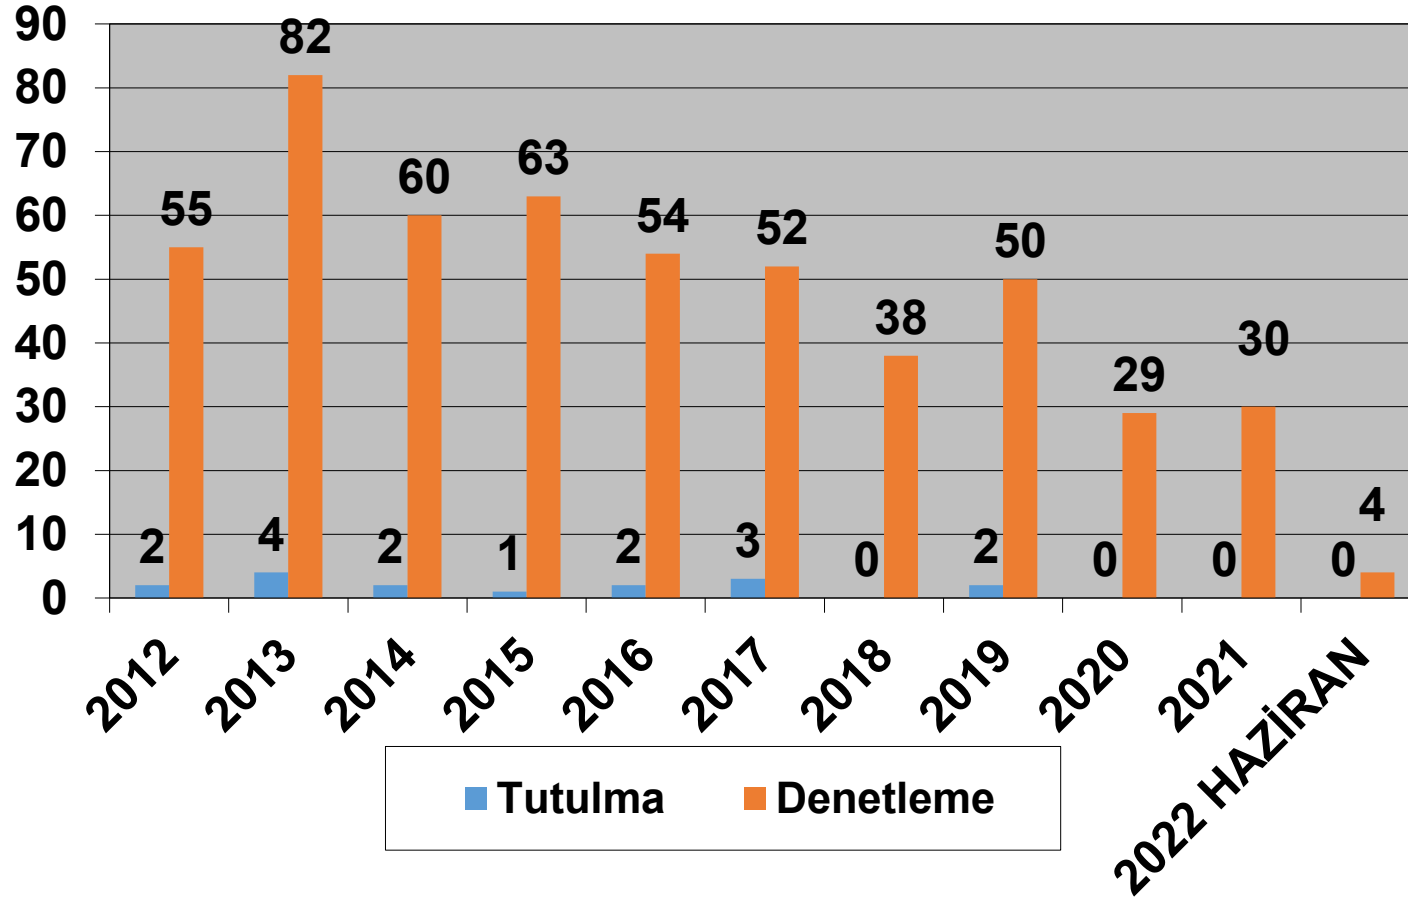

2012–2022 (HAZİRAN)
TÜRK BAYRAKLI GEMİLERİN KARADENİZ MOU KAPSAMINDA
DENETLEME VE TUTULMA İSTATİSTİKLERİ

Tokyo Memorandumu tarafından hazırlanan, Bayrak Devleti performans tablosunda bayrağımız Gri Liste'de bulunmaktadır.

HAZİRAN- 2022

2012–2022 (HAZİRAN)
TÜRK BAYRAKLI GEMİLERİN TOKYO MOU KAPSAMINDA
DENETLEME VE TUTULMA İSTATİSTİKLERİ

Ülke olarak üyesi olduğumuz Akdeniz Memorandumu 2021 yılı verilerine göre, Türk Bayraklı gemilere 52 denetim gerçekleştirilmiş ve herhangi bir tutulma olmamıştır.